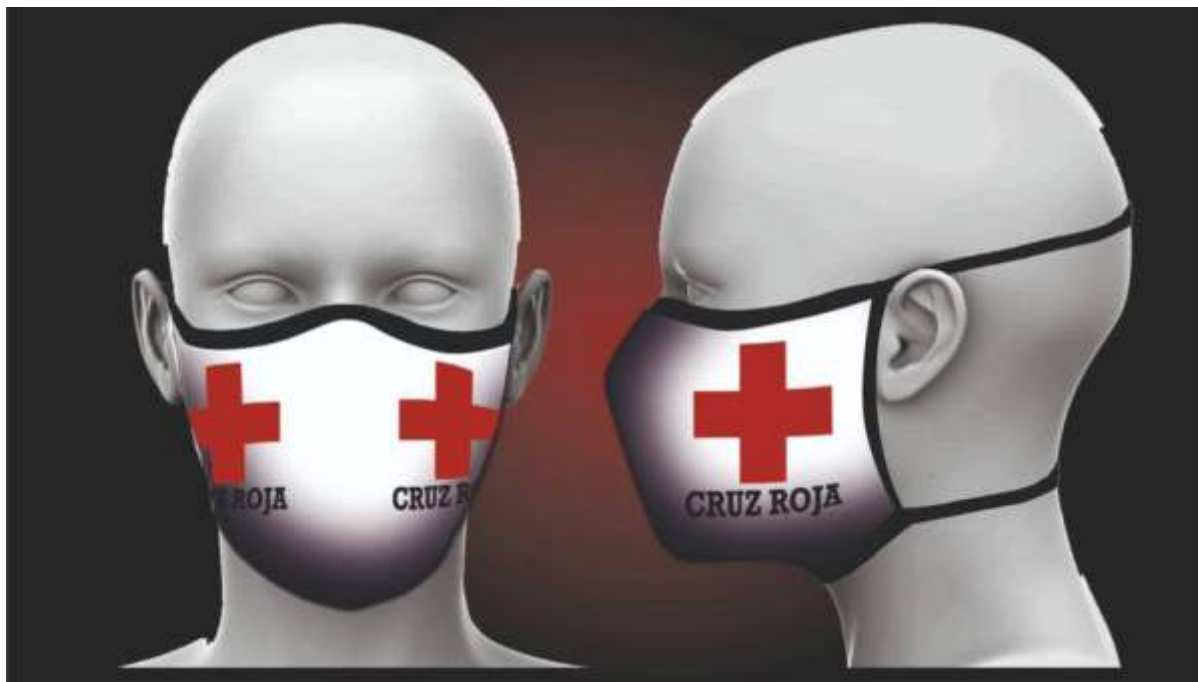

## MASCARILLA DOS TEJIDOS REUTILIZABLE

### MASCARILLAS PROTECTORAS

TEJIDO CERTIFICADO UNE-0065/2020  
Correspondencia Certificada: FFP2

\*\*\* ATENCION NO ES UN EPI NI UN PS \*\*\*

- Certificado tratamiento HIDROFUGADO y ANTIBACTERIANO

- Mascarilla Compuesta por 2 tejidos :  
Exterior: Micro Fibra lock 85gr - Interior: Poliester 140gr